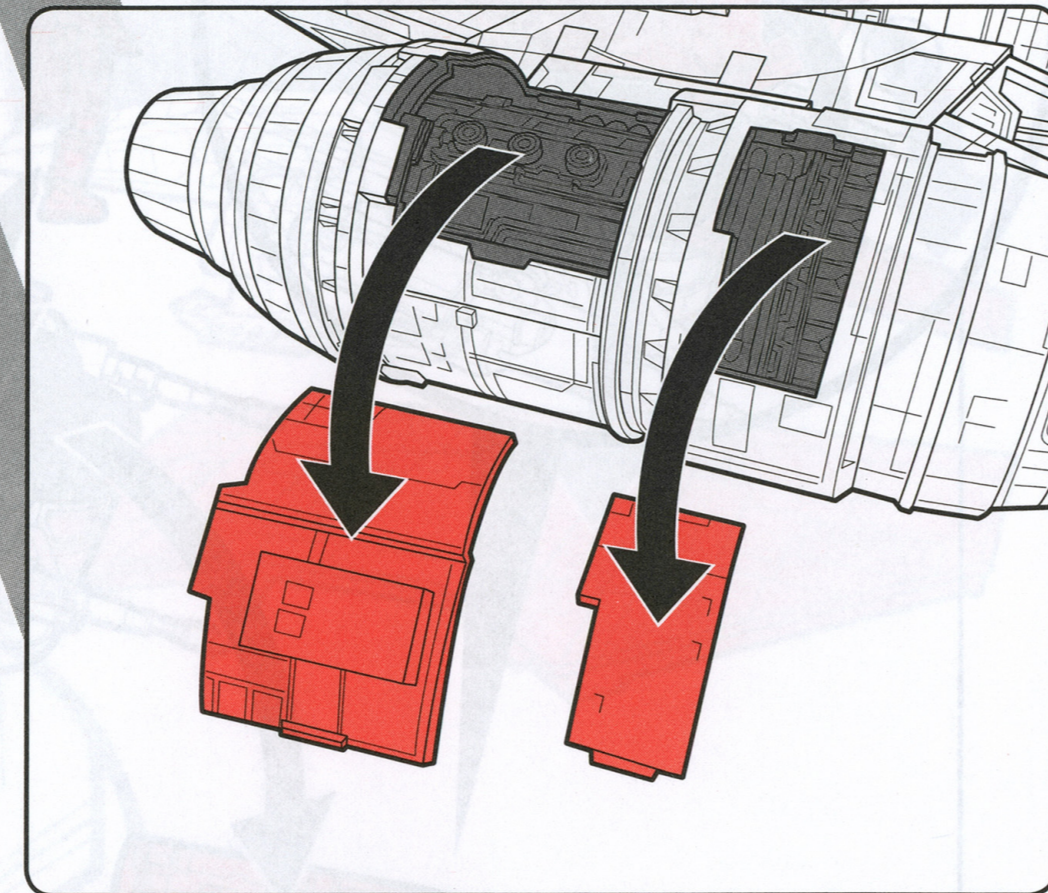

## THE RAZOR CREST™

Kenner

Disney

DESIGNED BY  
**HASLAB**

Hasbro

© & ™ Lucasfilm Ltd. KENNER and HASBRO and all related trademarks and logos are trademarks of Hasbro, Inc. © 2021 Hasbro.

Hasbro, Pawtucket, RI 02861-1059 USA. HASBRO CANADA, LONGUEUIL, QC, CANADA J4G 1G2. US/CANADA TEL. 1-800-255-5516. Centro de Servicio para México: TEL. 5876-2998 y para el interior de la República TEL. 01-800-7-12-62-25. Manufactured by/Produit de: Hasbro SA, Rue Emile-Boéchat 31, 2800 Delémont CH. Represented by/Reprezentat de: Hasbro, De Entree 240, 1101 EE Amsterdam, NL. © Hasbro UK Ltd., P.O. Box 43, Newport, NP19 4YH, UK. © Üretici Firma Bilgileri: Hasbro SA, Rue Emile-Boéchat 31, 2800 Delémont İsviçre TEL +41 324210800. Hasbro Oyuncak San. ve Tic. A.Ş. tarafından ithal edilmiştir. Tüketici Hizmetleri: Burhaniye Mah. Abdullahağa Cad. No: 51/2 34676 Beylerbeyi İstanbul Türkiye TEL +90 2164229010.